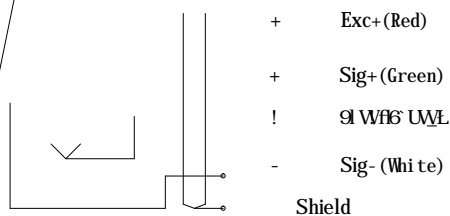

Классификация

- + Exc+ (Red)
- + Sig+ (Green)
- ! Важно!
- Sig- (White)
- Shield

设计	_____	图样标记	_____
审核	_____	A	_____
工艺	_____		_____
处数	_____		SCNEB-AX1t~5t
			KL/JT-SCNEB-AX1t~5t. 0A