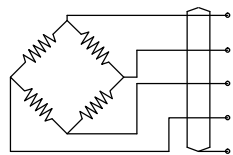

	A	B	C	D
50~750kg	51	76.2	19.1	M12
1t	51	76.2	25.4	M12
1.5~5t	76.2	100.4	31.8	M20X1.5

Wiring Diagram

- + Exc+(Red)
- + Sig+(Green)
- Exc-(Black)
- Sig-(White)
- Shield

890#89) S_[r%h
890#89 ! 5%) hr) h

KL/JT-DEE/DEF50kg-1t. 0
KL/JT-DEE/DEF-A1. 5t-5t. 0A

重量 比例

宁