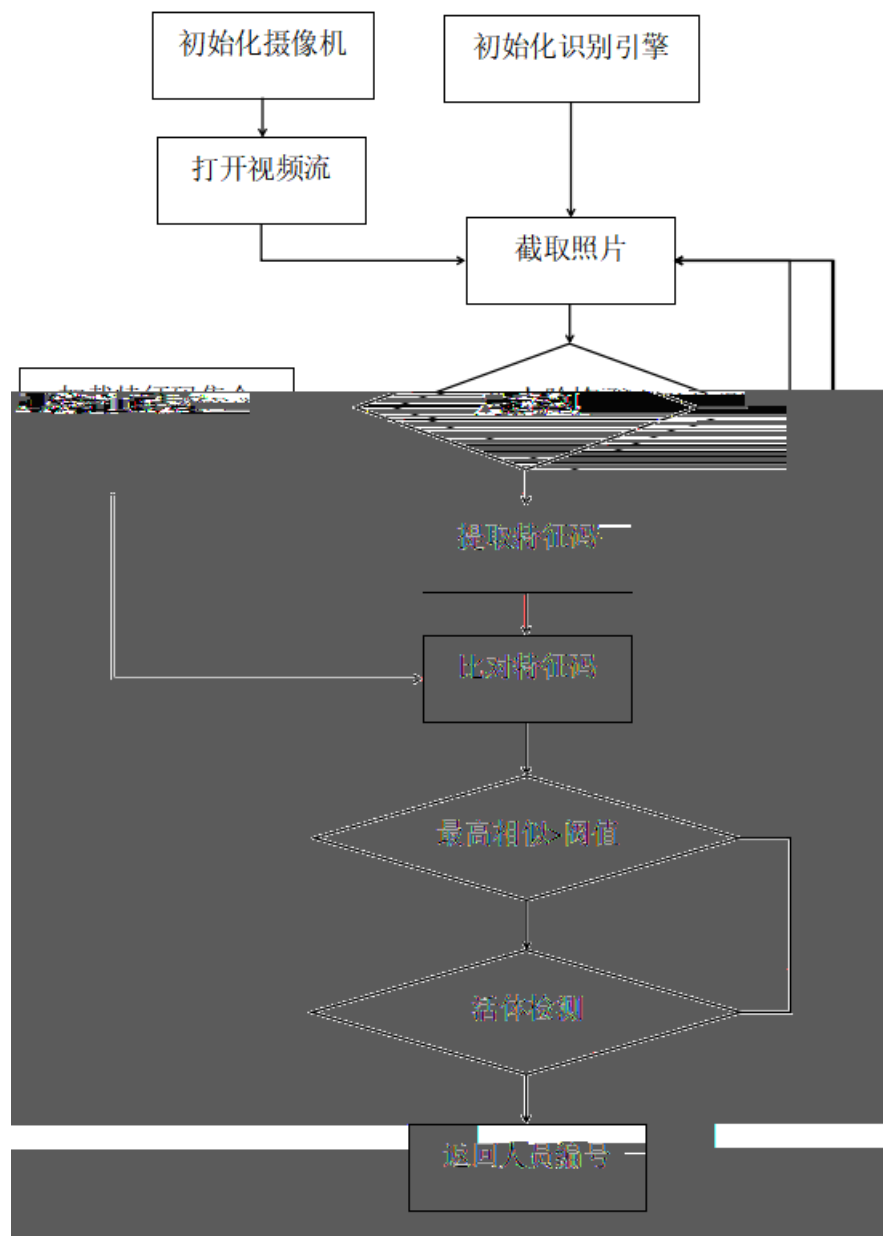

FD1901 v1.0

2019 12

知到

知命

短歌

知命

•
•
•

IP

摄像机参数

IP: 192 . 168 . 6 . 6

端口: 8000

用户名: admin

密码: a1234567

保存 取消

其它参数

最小相似率: 85 60~99, 默认85

速配相似率: 95 90~99, 默认95

查询间隔时间: 50 ms 默认50

注1: 人脸照相似率大于最小相似率才算识别成功, 相似率大于速配相似率迅速返回识别成功, 提高效率。

注2: 查询间隔时间越小, 人脸识别响应越快, 但程序越消耗CPU。

保存记录

保存 取消

短歌

柯利