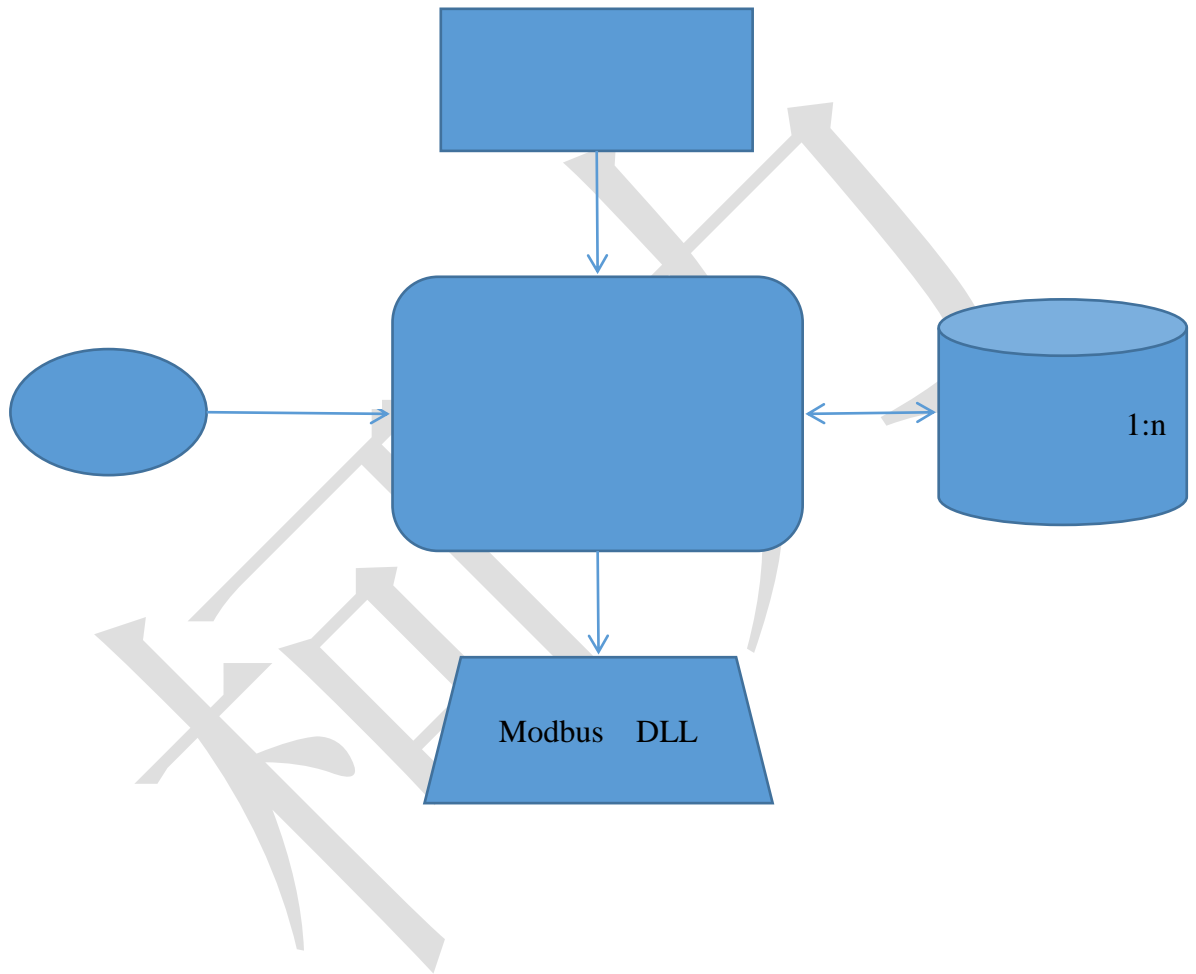

FD1901 v1.0

2019 12

知到

知命

短歌

知命

•
•
•

IP

摄像机参数

IP: 192 . 168 . 6 . 6

端口: 8000

用户名: admin

密码: a1234567

保存 取消

其它参数

最小相似率: 85 60~99, 默认85

速配相似率: 95 90~99, 默认95

查询间隔时间: 50 ms 默认50

注1: 人脸照相似率大于最小相似率才算识别成功, 相似率大于速配相似率迅速返回识别成功, 提高效率。

注2: 查询间隔时间越小, 人脸识别响应越快, 但程序越消耗CPU。

保存记录

保存 取消

短歌

柯利