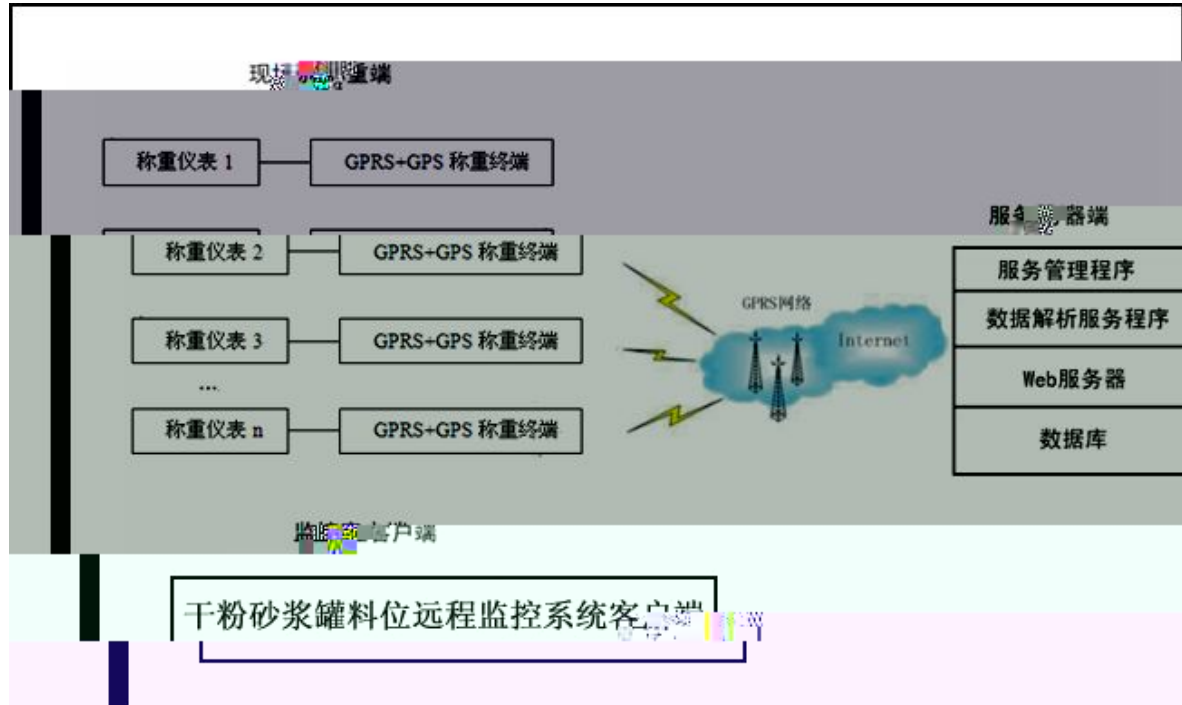

1.5 称味掎勃洒

宝喻慌删烧竭蕨逸啖丰GPRS+GPS 鸨华肺履<照纛履堵豚臆偿<翥钱强履仗霆差葑<翥钱强履佶勃差葑丰称味掎勃洒

洒 4 称味掎勃洒