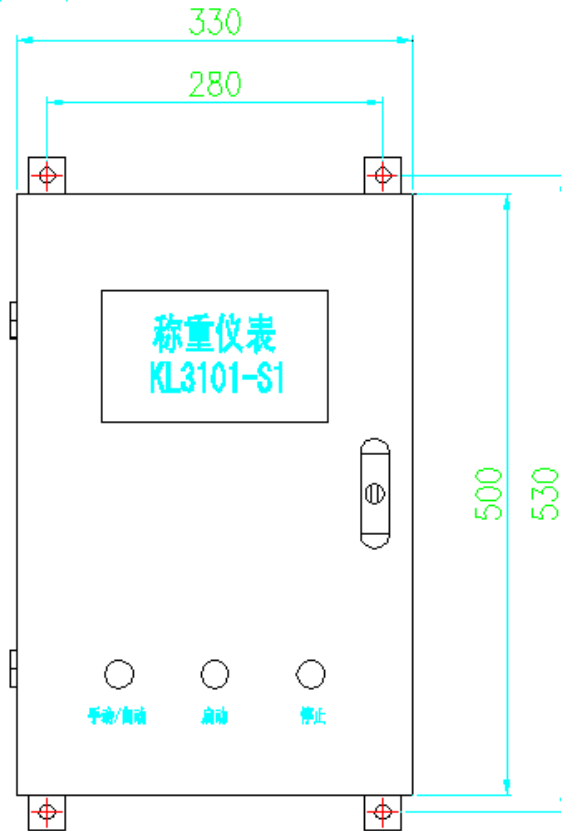

4

T1

T2

5

1s-99h

7

8

SJ-04

GPS

9

控制箱尺寸为330（长）*500（宽）*210（深） 厚度为0.8mm

***注意：如是定制的控制箱，详细外形尺寸见定制图纸。**

不

宁波柯力传感科技股份有限公司

地址：宁波市江北投资创业园C区长兴路199号

服务热线：400-887-4165