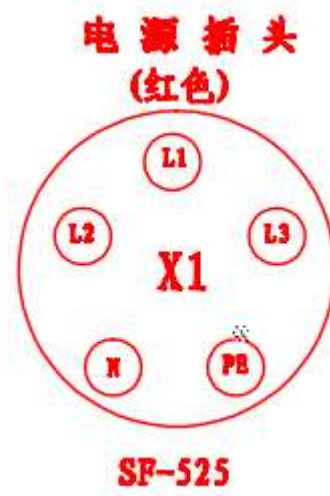

T1

T2

T2

T1

T2

3

T1

T2

4

T1

T2

5

1s-99h

7

8

SJ-04

GPS

9

控制箱尺寸为330（长）*500（宽）*210（深） 厚度为0.8mm

***注意：如是定制的控制箱，详细外形尺寸见定制图纸。**

不

宁波柯力传感科技股份有限公司

地址：宁波市江北投资创业园C区长兴路199号

服务热线：400-887-4165