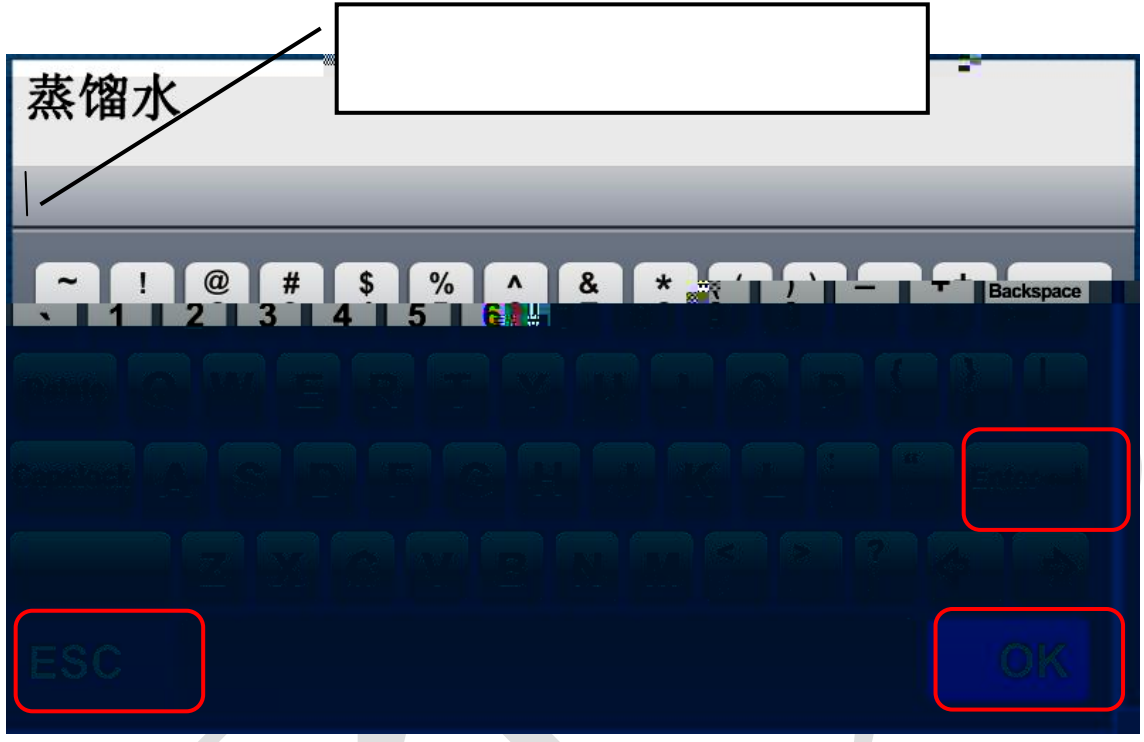

()

	注意静电
	警告
	注意静电

1、严禁带电插拔
2、请先切断电源,并等待5秒后再进行电气设备连接

知

知

15 14:23:36 2016-12

kg 333.00

→0← [G]

货号 1#苹果 / 备注 张三

1 2 →T← →0←

Auto

知

1次过磅存储

日期: 16-12-15 16:45:11

2345 记忆皮重: 600 车号: 浙A1
柿 货号: 西红柿
张三

在没有任何的状态下, 车子只过一次磅

退出 车辆 确认

上次记录: 16-12-15 13:15:37 2357

当前时间: 16-12-15 13:35:26

12365 西红柿 张三

特殊应用: 如果原来已有上次过磅记录, 实现当前过磅重量替代原记录

可按【上次】的目的。

确认 退出 替换上次

打印设置