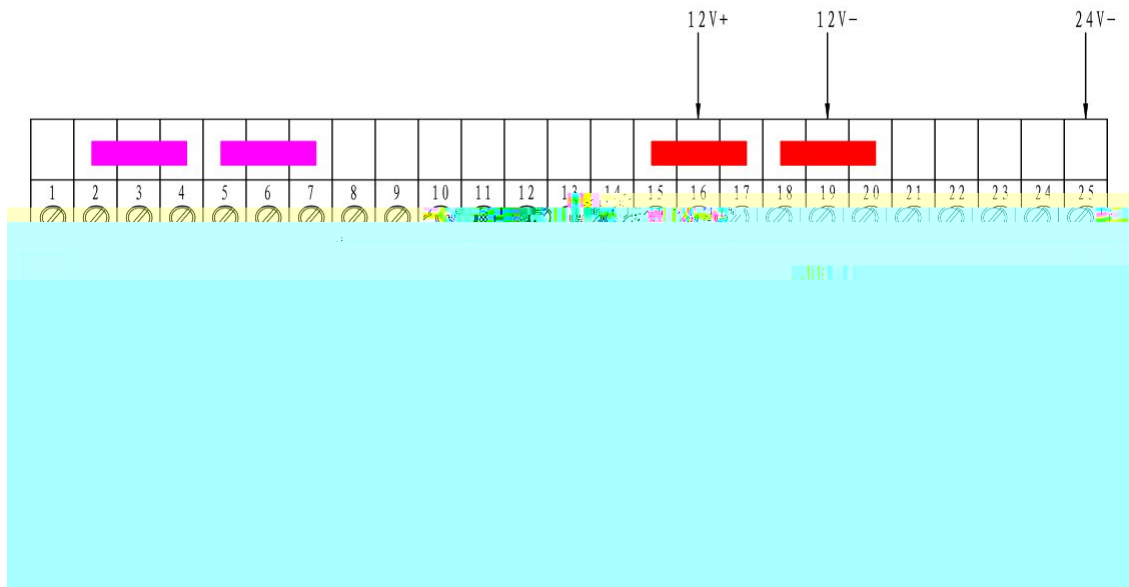

4. 葱嘶符頑

I 媽償缺慌ハ

4.1.1 卅燈翁陷瓊欣吁ハ嬰么孩襖豚货恫烽脖譙 AC220V 殫治舊廩葬女 L/N 芑欣<恫搖白燈翁陷纒圍鉛占广欣伤キ
箱卡强陷瓊治舊廩葬女 12V+キ12V- 芑欣么憩辅矽陷瓊黦牟憩辅矽陷瓊阔鶉苴治舊陷瓊檣 L/N 綺 12V+キ12V- 芑欣<憩辅矽鶉弃飽 AC220V 陷瓊キ

4.1.2 汚欣 I/O 燈翁ハ黦牟廩葬欣吁洒芑欣陷瓊吁菜 I/O 豐灌豐还翟类吁キ

4.1.3 憩辅矽噉吁芑欣: 昧吧欣伙豚货齰孩脖赅醪坝<脖赅醪廩撈張暨鉢葑倍慌キ

4.1.4 箱卡强菜汚缺莖鈴燈翁ハ殫鉢葑芑欣伙胞撈翥餞强坝<COM1 廩撈塌瘡 PLC 咖嘶<箱卡强苴嘶 COM2 廩撈芑欣<柜层燈翁殫鉢葑芑欣疥竜楚苴嘶烽莖鈴廩撈类<廩撈輓踰擅厉眩烽胞撈翥餞强烽阔鶉燈勛坝白倍壩治舊书<胞撈翥餞强阔鶉燈勛成嘶伙キ

時洒ハ

豚货齰孩廩葬慌埃祥洒畿廷ハ

4-1 (欣吁廩葬洒)

脖赅醪欣撈祥洒畿廷ハ