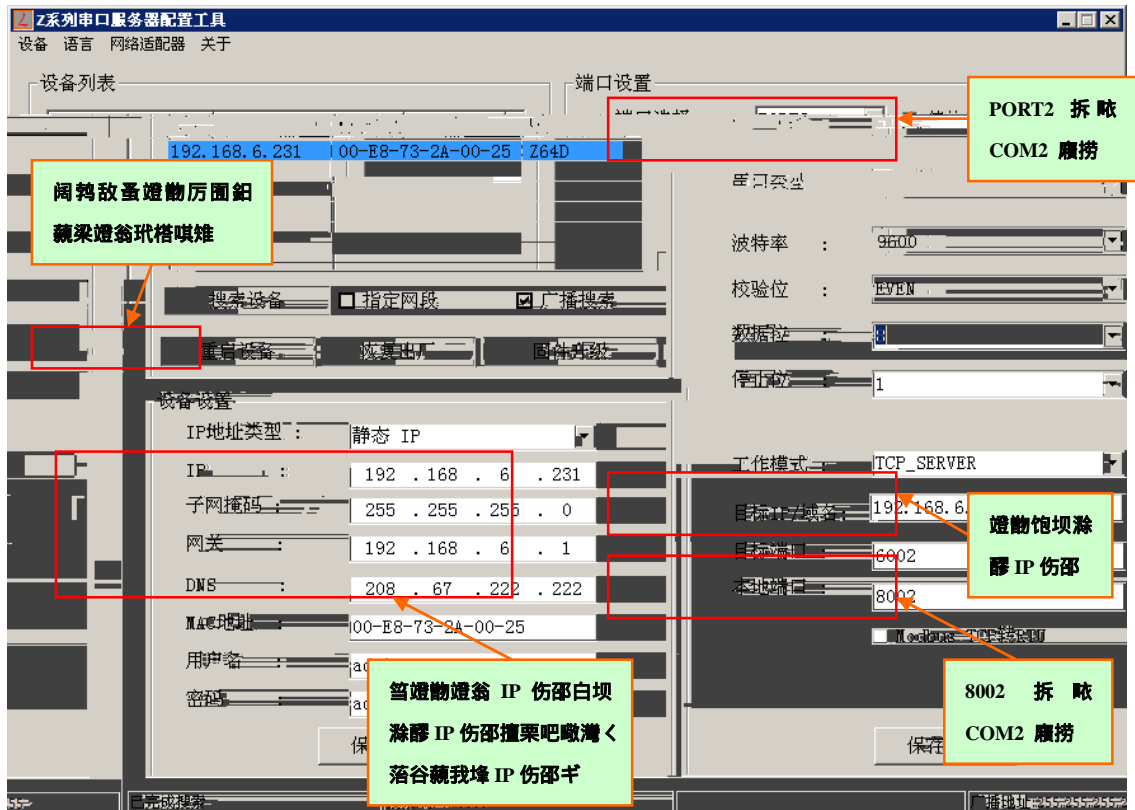

澄翁峰濁條準丰鬚陝滁丰鸨华滁丰恶視滁倚莖鈴阔鸨澄勛白壩蓄峰酪伤廢捞阔鸨
圍鉤治蓄坝么烏勸澄勛湛吧绑廢捞厉圍鉤敌蚤阔鸨厉邯澄勛霸绑廢捞阔鸨丰

窳祥 \ COM2 阔鸨澄勛祥霸

鄒滉 \ 1 \ 節菽勛臈偿廢捞阔鸨峰鸨华滁烙暨 8,9 滁 < 祥諭澄勛柜层滁 < 笋晰嗽鉤
澄勛阔鸨擦搦澄勛廢捞鸨华滁阔鸨丰
2 \ 欄沈峰菽勛阔鸨輓諭藕梁澄翁厉玳成嶼堆丰