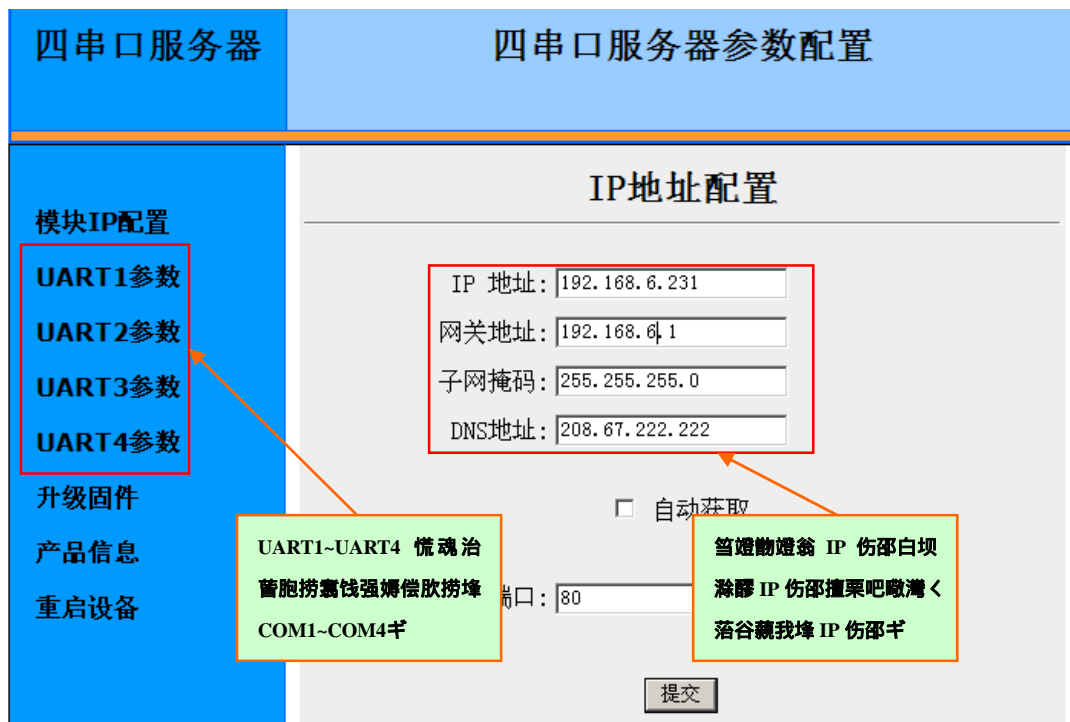

瘵賺 1キ荑艦嗽鉞澄勛へ

祥韶葱晰嗽鉞岬早阔鸫菽勛く 鏗姑踰姪荑欄沈烽 IPく 祥韶爸濡岬竜く 镭豺荑
艦殫(Reser 殫警)く 敌絜 5 啤く 欄沈庠我还可澄勛く 欄沈烽还可鷄弃 IP 伤邵饱へ
192.168.0.100 キ

彝 1 獸: 诡气祠吁嗽卡鹿暨吁嗽眈擅慵烽寵怩醪く 坝滁醪丐坝

1く 瘡揸畿暨嗽眈

2く 矇缓"项揸嗽眈鹿轨哺蚌囿"

彝 2 獸:舟寵悅醪埴 IP 伤邵鞞饒饱欄沈埴栗吧噉珍灣(192.168.0.100)干

彝 3 獸丿擅勸響强蚌豐灌丿http://192.168.0.100/<茸腓<回还删菽勸噉鉞<壽矜晰纈褚镭豺治欄沈岬早澄勸丿

卉性晰纈丽饱 \admin
卉性争娒饱 \admin

梆啾珍昧厉嶙埠欄沈 IP 澄勸 \

澄翁澄勸廌埠 IP 澄勸白刪烧埠坝滁醪埠糝哏葱晰埠 IP 伤邵澄勸擅吧绑瞰灣孩 <
鄒澠落谷藕我埠 IP 伤邵么澄勸湛纒厉笱矇缓腰脖敌蚤阔鸨干

UART << COM 廌捞 丕 阔鸨澄勸祥霸洒畿佺 \