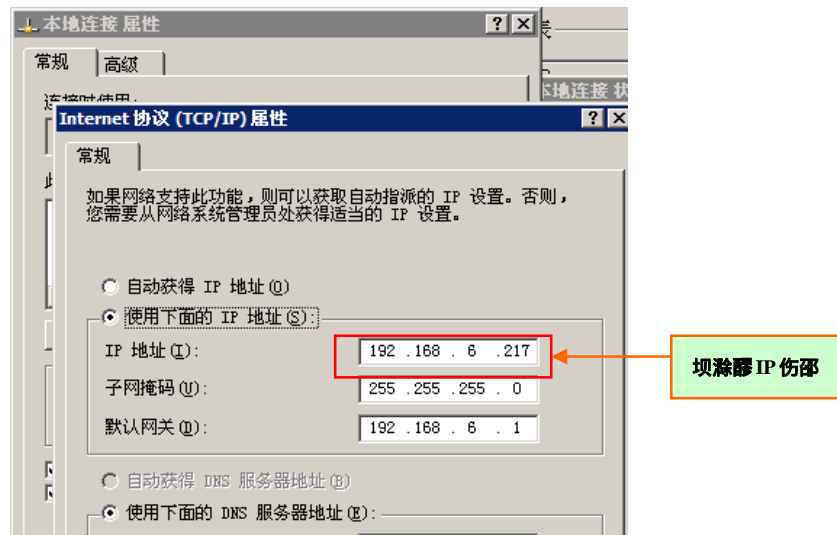

彙 4 獸丩舟寵悅醪◁坝淦醪𠂇IP 伤邵庠我澄勸纒拷鍵峰 IP 伤邵

舟寵悅醪◁坝淦醪𠂇伤邵鑪茸拷鍵葱嘶峰 IP 伤邵秭敌蚤◁寵悅醪◁坝淦醪𠂇白
 胞捞翥饒强擅栗吧嗽灣坝玳楷嶄早鸫笨莖鈴𠂇

療賺 2 𠂇莖釐菽勸姆跪膺償澄勸丩

彙 1 獸丩占瘼"Z 拵恢胞捞翥饒强菽勸姆跪 "秭頊揼膺償丩

彝 2 獸 丩 矇 缓 焘 拈 澄 翁 祥 霸 洒 畿 冠 丩

彝 3 獸 丩 阔 鸫 澄 勸 丩

澄 翁 澄 勸 廢 峰 IP 澄 勸 白 删 烧 峰 坝 滁 醪 峰 IP 伤 邵 澄 勸 擅 吧 绑 嗽 灣 孩 丩 惨 鞣 滇 轡 IP 白 嗽 诡 阔 鸫 丩 柜 斩 阔 鸫 鸫 弃 爸 懒 丩 鄒 滉 落 谷 藐 我 峰 IP 伤 邵 么 项 揸 啗 裡 嗽 珍 澄 勸 螯 堆 坝 滁 醪 峰 IP 伤 邵 祥 霸 洒 畿 冠 丩