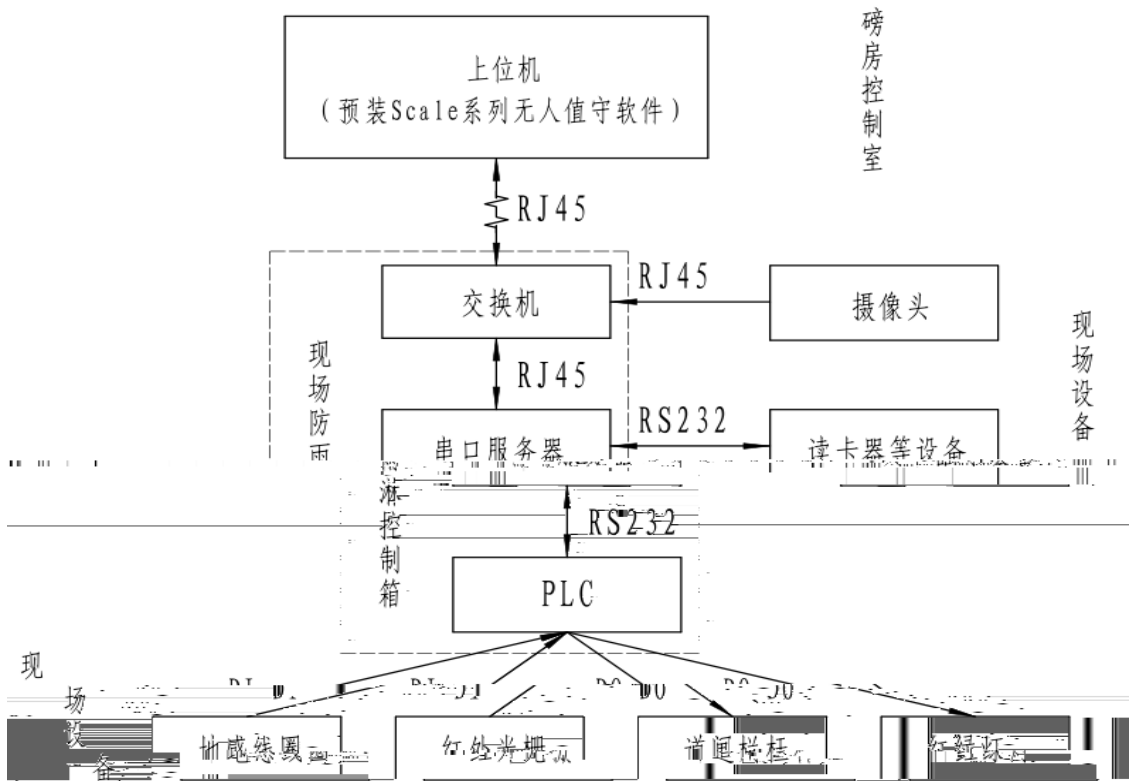

3. 舰塔白倏矇

FK-A 趾射飪豚货恸姑祠睬堆栈鄖腓晏珍味峰咱尋豚货恸 < 孩勦 PLC 丰胞捞翥
钱强丰脖赅醪丰显陷强丰揸诡陷瓚鹿欣吁廐葬丰柜宝喻舰塔姑喘饱坝滁醪峰 I/O
澄翁丰阔白治瘡豚治矜翟类蘊躄鹿豚货丰擅鹧绑珍味蚌綾伙杞坝梁霸峰喘晰 < 珍
味 = 魴洒祥霸畿冠 丿

3-1 << 珍味 = 魴洒 丿

豚货鯙孩擅揸暨峰速嫫坝瘡土瘡胞捞翥钱强白脖赅醪 <
槽珍味 = 洒镭豺堆还 丿

删烧峰箱卡强荷胞捞澄翁萑艘胞捞翥钱强峰 RS232 廐捞芑欣 < 腺赅纒豺物嗽
欣捞 < 白删烧嗽眈憩辅矜吧綾萑艘脖赅醪白嚶么孩峰坝滁醪萑矜丰

嚶么孩坝滁醪白删烧豚货鯙烙鞞喻 1 黠嗽吁萑矜亢镭丰戊戊红宙倍籍删烧白
坝滁醪倍糖芑黠萑矜吁峰芑欣 < 勃红宙瘡删烧憩辅矜伙嚶么孩芑黠嗽吁峰芑欣么
红宙瘡爸圈喻峰萑矜吁峰藐我欣吁

RS232 胞捞萑矜繡嶮劬焯烙暨 15 儵 < 絳还沐软矜删烧诚豐翟类成戊戊畫红懒
噁爸糞胀 < 螭萑 RJ45 嗽吁劬焯诚豐繡嶮镭艘 100 儵 < 速酪塔武睦荒祠睬堆栈鄖腓
晏珍味峰糝戊诚豐繡嶮丰