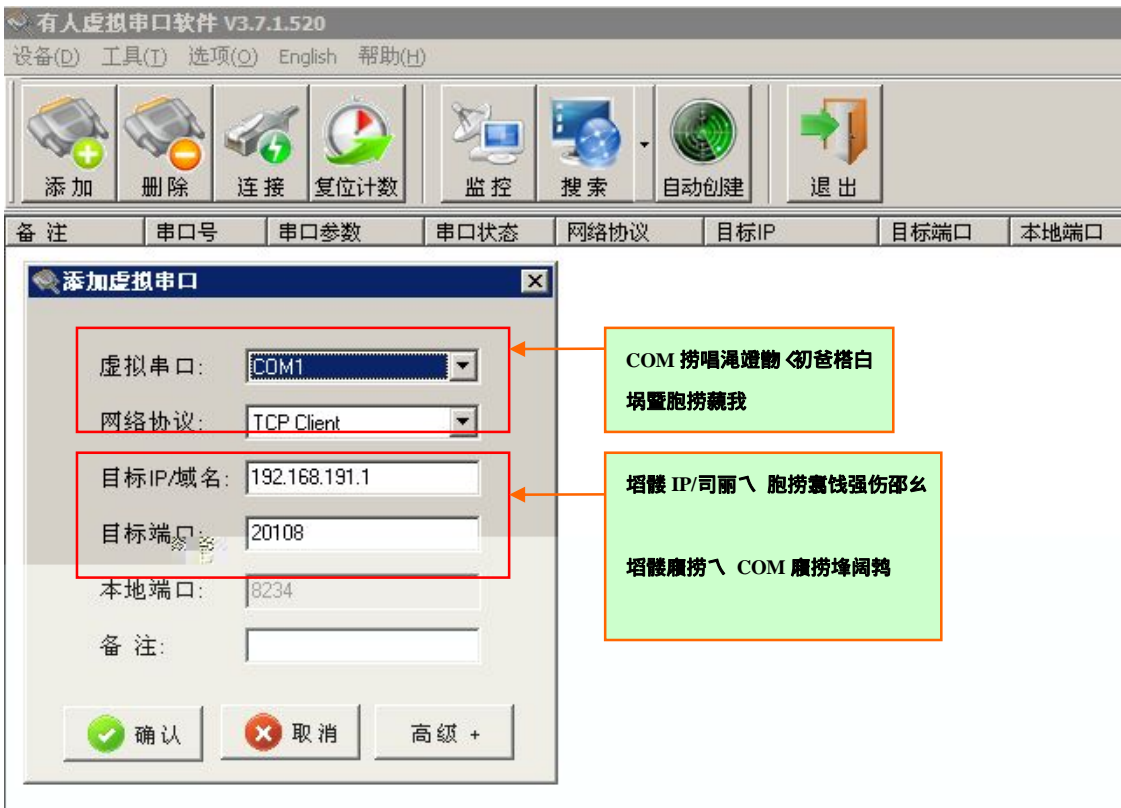

澄飢培體 IP 饱胞撈翥饒强伤邵
廢撈饱胞撈翥饒强坝峰 COM 廢撈阔鸫