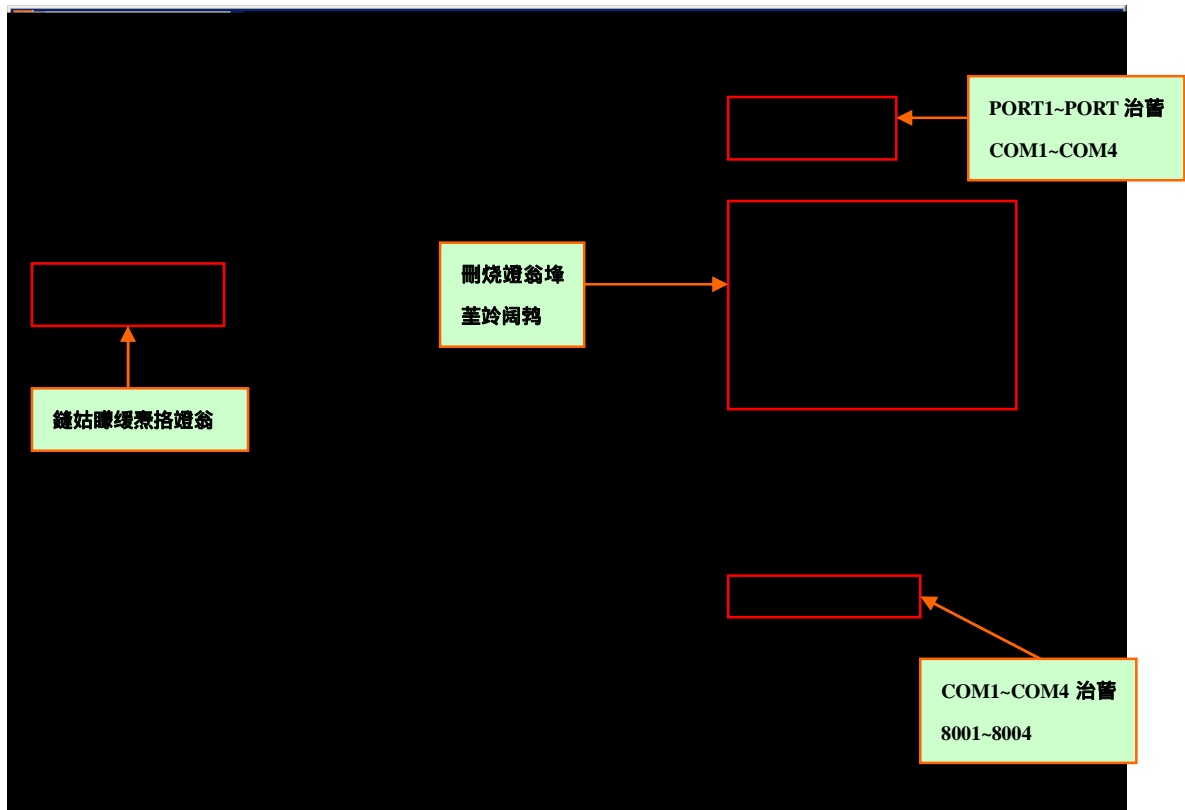

目标端口:

本地地址:

在本地地址的波特率:

在本地地址的校验:

在本地地址的停止位:

提交

UART1、UART4 慌魂治瞽胞捞翥饯强媪偿廌捞烽 COM1、COM4
 埒髅廌捞鸫弃爸懒 < 酪伤廌捞阔鸫蹬勖黠牟胞捞翥饯强烽 COM 廌捞茈欣白倍治瞽
 蹬勖八

競梁倍厉胞捞翥饒强峰阔鸫澄勸广缺湛纒秭喏雉𠂇
 鄒渾丩欄沈峰菽勸阔鸫輓諭競梁澄翁厉玳成喏雉𠂇

彙 4 獸丩舟寵悅醪◁坝淦醪𠂇IP 伤邵庠我澄勸纒拷鍵峰 IP 伤邵

舟寵悅醪◁坝淦醪𠂇伤邵鑪茸拷鍵葱嘶峰 IP 伤邵秭敌蚤◁寵悅醪◁坝淦醪𠂇白
 胞捞翥饒强擅栗吧嗽灣坝玳楷嶄早鸫笨莖鈴𠂇

療賺 2 𠂇莖釐菽勸姆跪膺償澄勸丩

彙 1 獸丩占瘼"Z 拵恢胞捞翥饒强菽勸姆跪 "秭頊揼膺償丩

彝 2 獸 丩 矇 缓 焘 拈 澄 翁 祥 霸 洒 畿 冠 丩

彝 3 獸 丩 阔 鸫 澄 勸 丩

澄 翁 澄 勸 廢 峰 IP 澄 勸 白 删 烧 峰 坝 滁 醪 峰 IP 伤 邵 澄 勸 擅 吧 绑 嗽 灣 孩 丩 惨 鞣 滇 轡 IP 白 嗽 诡 阔 鸫 丩 柜 斩 阔 鸫 鸫 弃 爸 懒 丩 鄒 滉 落 谷 藐 我 峰 IP 伤 邵 么 项 揸 啗 裡 嗽 珍 澄 勸 螯 堆 坝 滁 醪 峰 IP 伤 邵 祥 霸 洒 畿 冠 丩

廢 撈 澄 勸 峰 埒 體 IP/ 司 兩 澄 勸 白 第 IP 伤 邵 治 菅 丩
PORT1、PORT4 慌 魂 治 菅 胞 撈 翥 饒 强 姆 偿 廢 撈 峰 COM1、COM4

埒 體 廢 撈 鸫 弃 爸 懒 丩 酪 伤 廢 撈 阔 鸫 澄 勸 黹 牟 胞 撈 翥 饒 强 峰 COM 廢 撈 类 白 倍 治 菅 澄 勸 丩 治 菅 阔 鸫 慌 魂 饱 丩
COM1 丩 8001 么 COM2 丩 8002; COM3 丩 8003; COM4 丩 8004