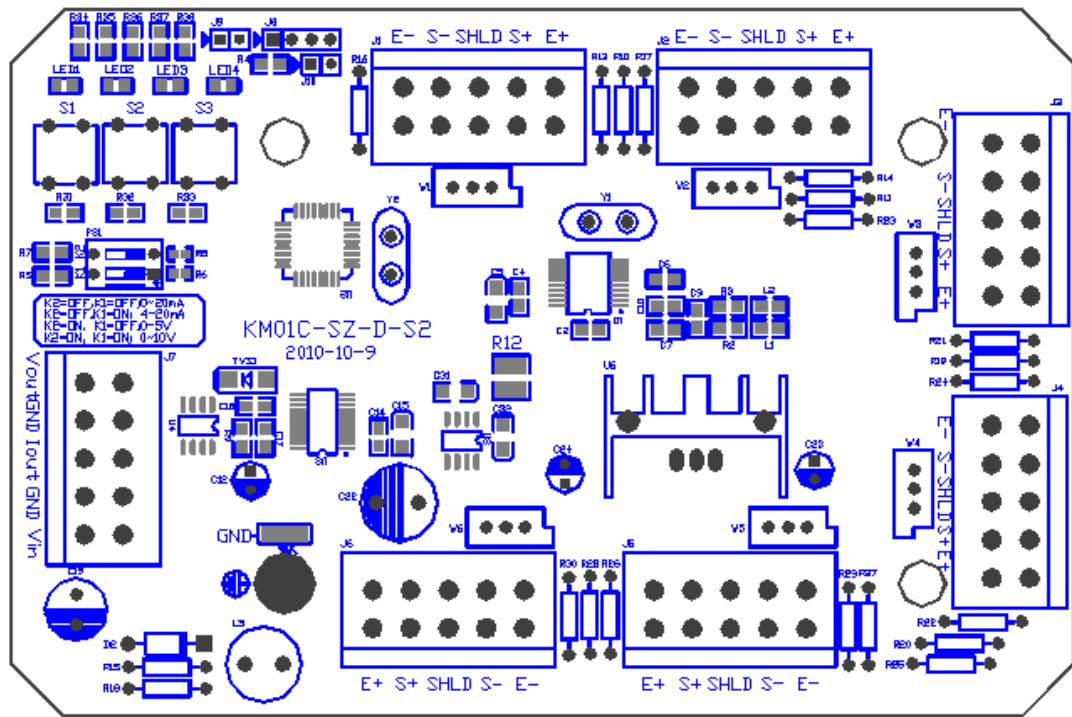

KM01C/D

重量变送器

使用说明书

2015年12月版

- 使用前 仔 本 品 明
- 妥善保管本 品 明 ，以

宁波柯力传感科技股份有限公司

--	--	--	--	--	--

0	0	
0	1	
1	0	
1	1	

--	--

□

□

□

□

□

□

□