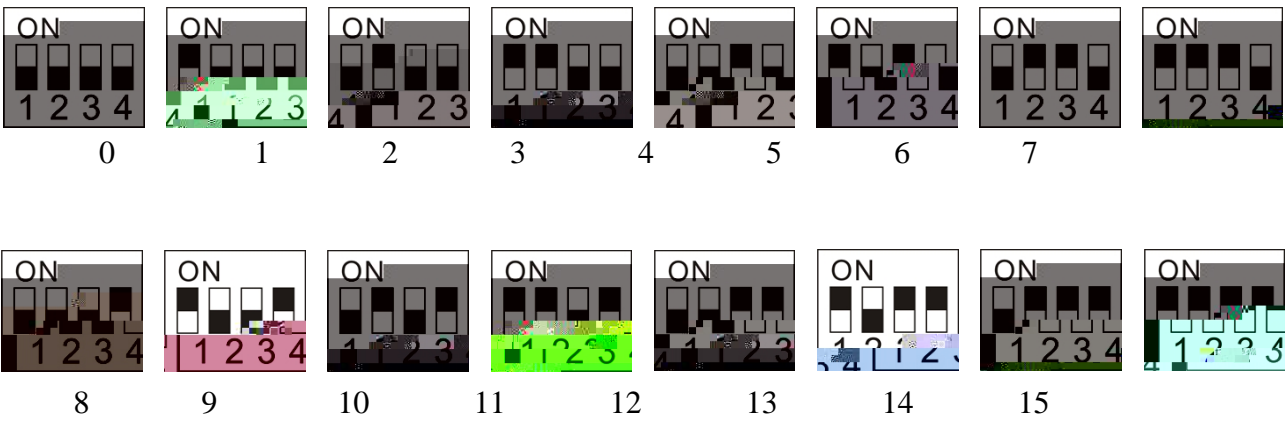

T	WX1			2.4G	$\Delta-\Sigma$
A/D		XK3118T1	F WX		
	1.1				

2.4G无线传输

XK3118T1-F(WX)

1.2	T	WX1			
A/D			$\Delta-\Sigma$	2.4G	
1.3		XK3118T1-F(WX)	MCU	RS232	

1.4 T-WX1

1.4.1 T-WX1

1.4.2 T-WX1-A

1.4.3 T-WX1-B

2.1.3 T-WX1-B

2.2

T-WX1 T-WX1-A		T-WX1-B	
	①	E	E
	②	E	E
	③		
	④	+ S	+ S
	⑤	S-	S-

3.0 无线相关说明

3.1

S2

3.2

3.2.1