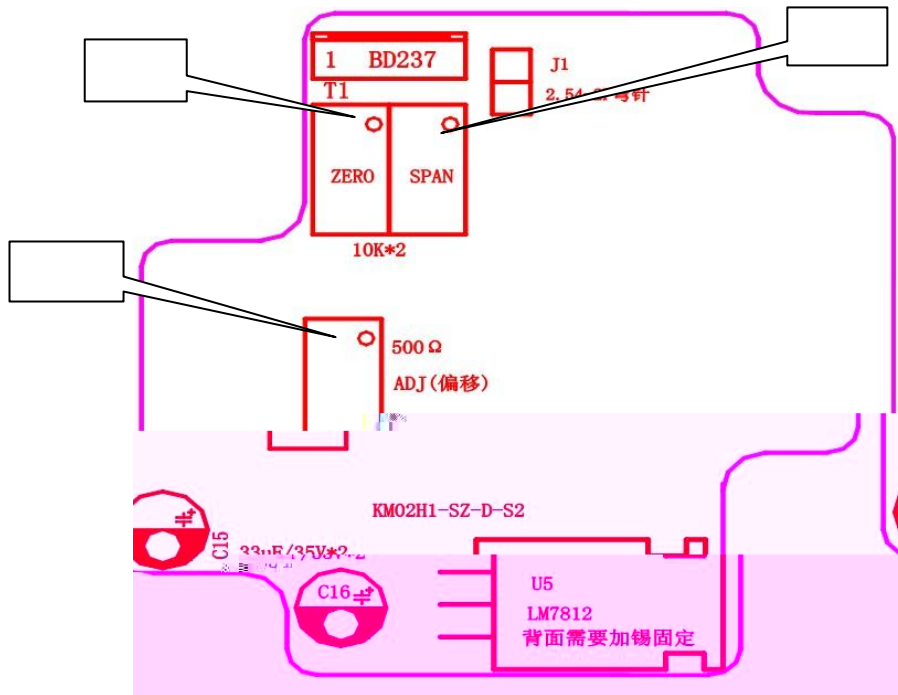

	12V	GND		
--	-----	-----	--	--

5

2mV/V

1)

W1

3.85-3.95mA

W1

2)

3.95-4.05mA

3)

(20%~100%FS)

4

2 3

6

1

2