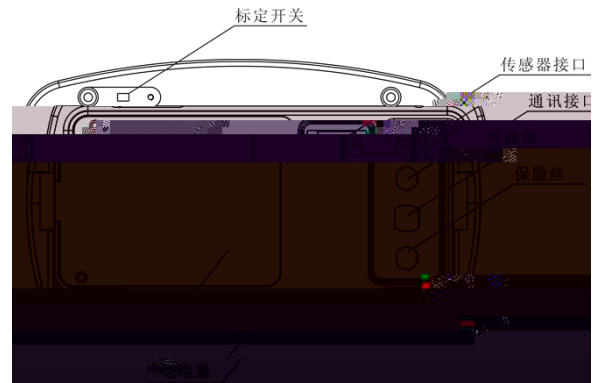

XK3118T1-F(WX)