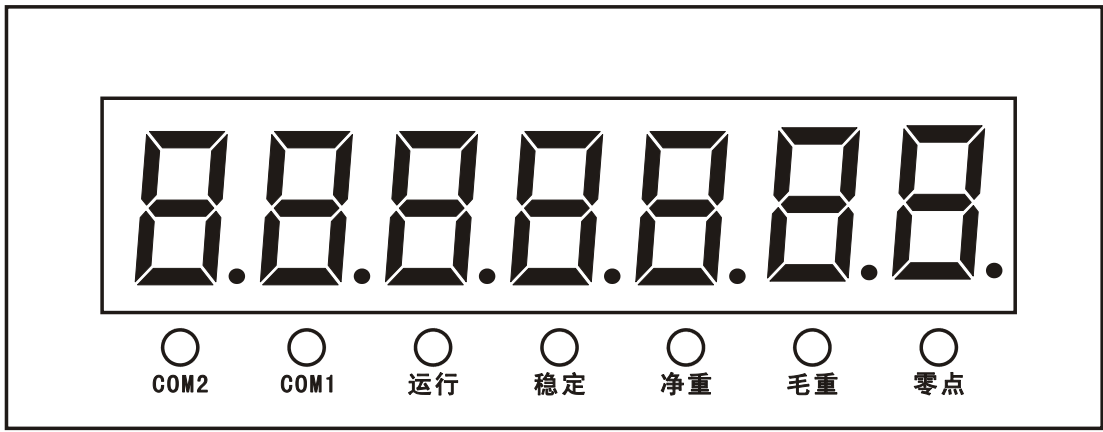

20 80%RH

4

4.1

4.2

/

4.3

/	

4.4