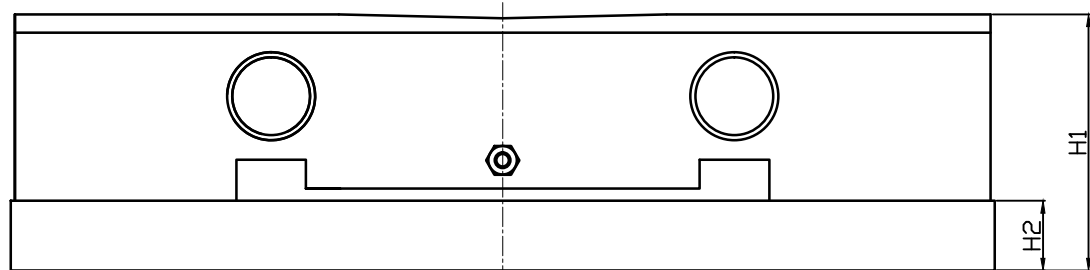

KL/JT-GG-A2T-60t.0A

新型	规格	L1
	(t)	
kg/m	2	36
kg/m	5~10	38
kg/m	5~10	38
kg/m	10~15	382
kg/m	5~60	402
kg/m	10~60	402
kg/m	20~60	502
100	40~60	452
120	50~60	452

- + Exc+(Red)
- + Sig+(Green)
- Exc-(Black)
- Sig-(White)
- Shield