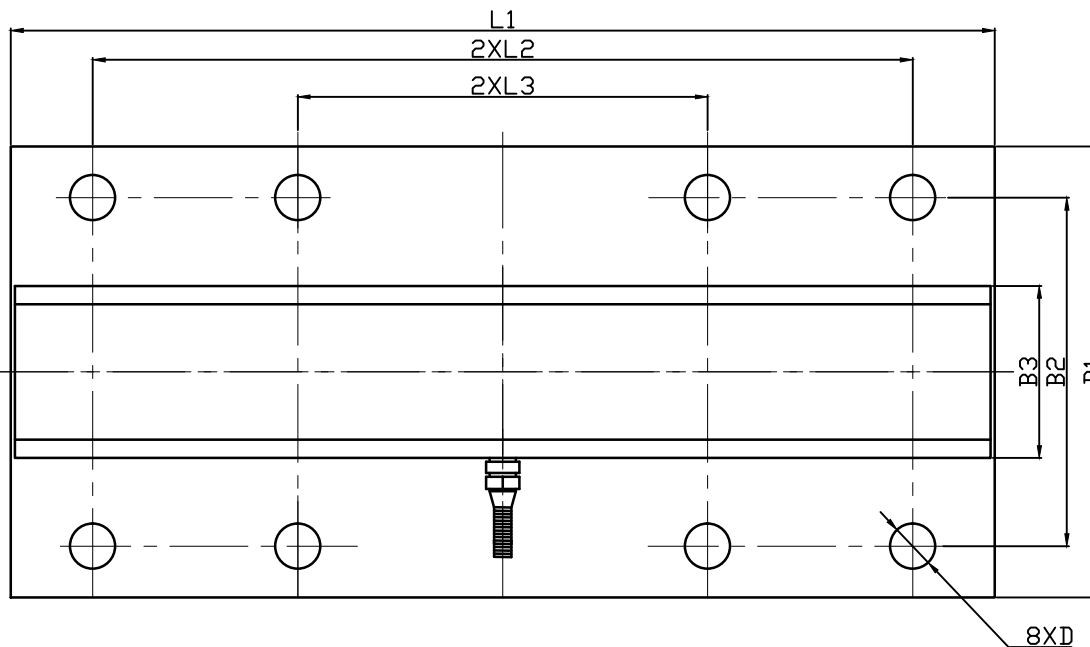

KL/JT-GG-A2T-60t.0A

新型	规格	L1
	(t)	
kg/m	2	36
kg/m	5~10	38
kg/m	5~10	38
kg/m	10~15	382
kg/m	5~60	402
kg/m	10~60	402
kg/m	20~60	502
100	40~60	452
120	50~60	452

- + Exc+(Red)
- + Sig+(Green)
- Exc-(Black)
- Sig-(White)
- Shield